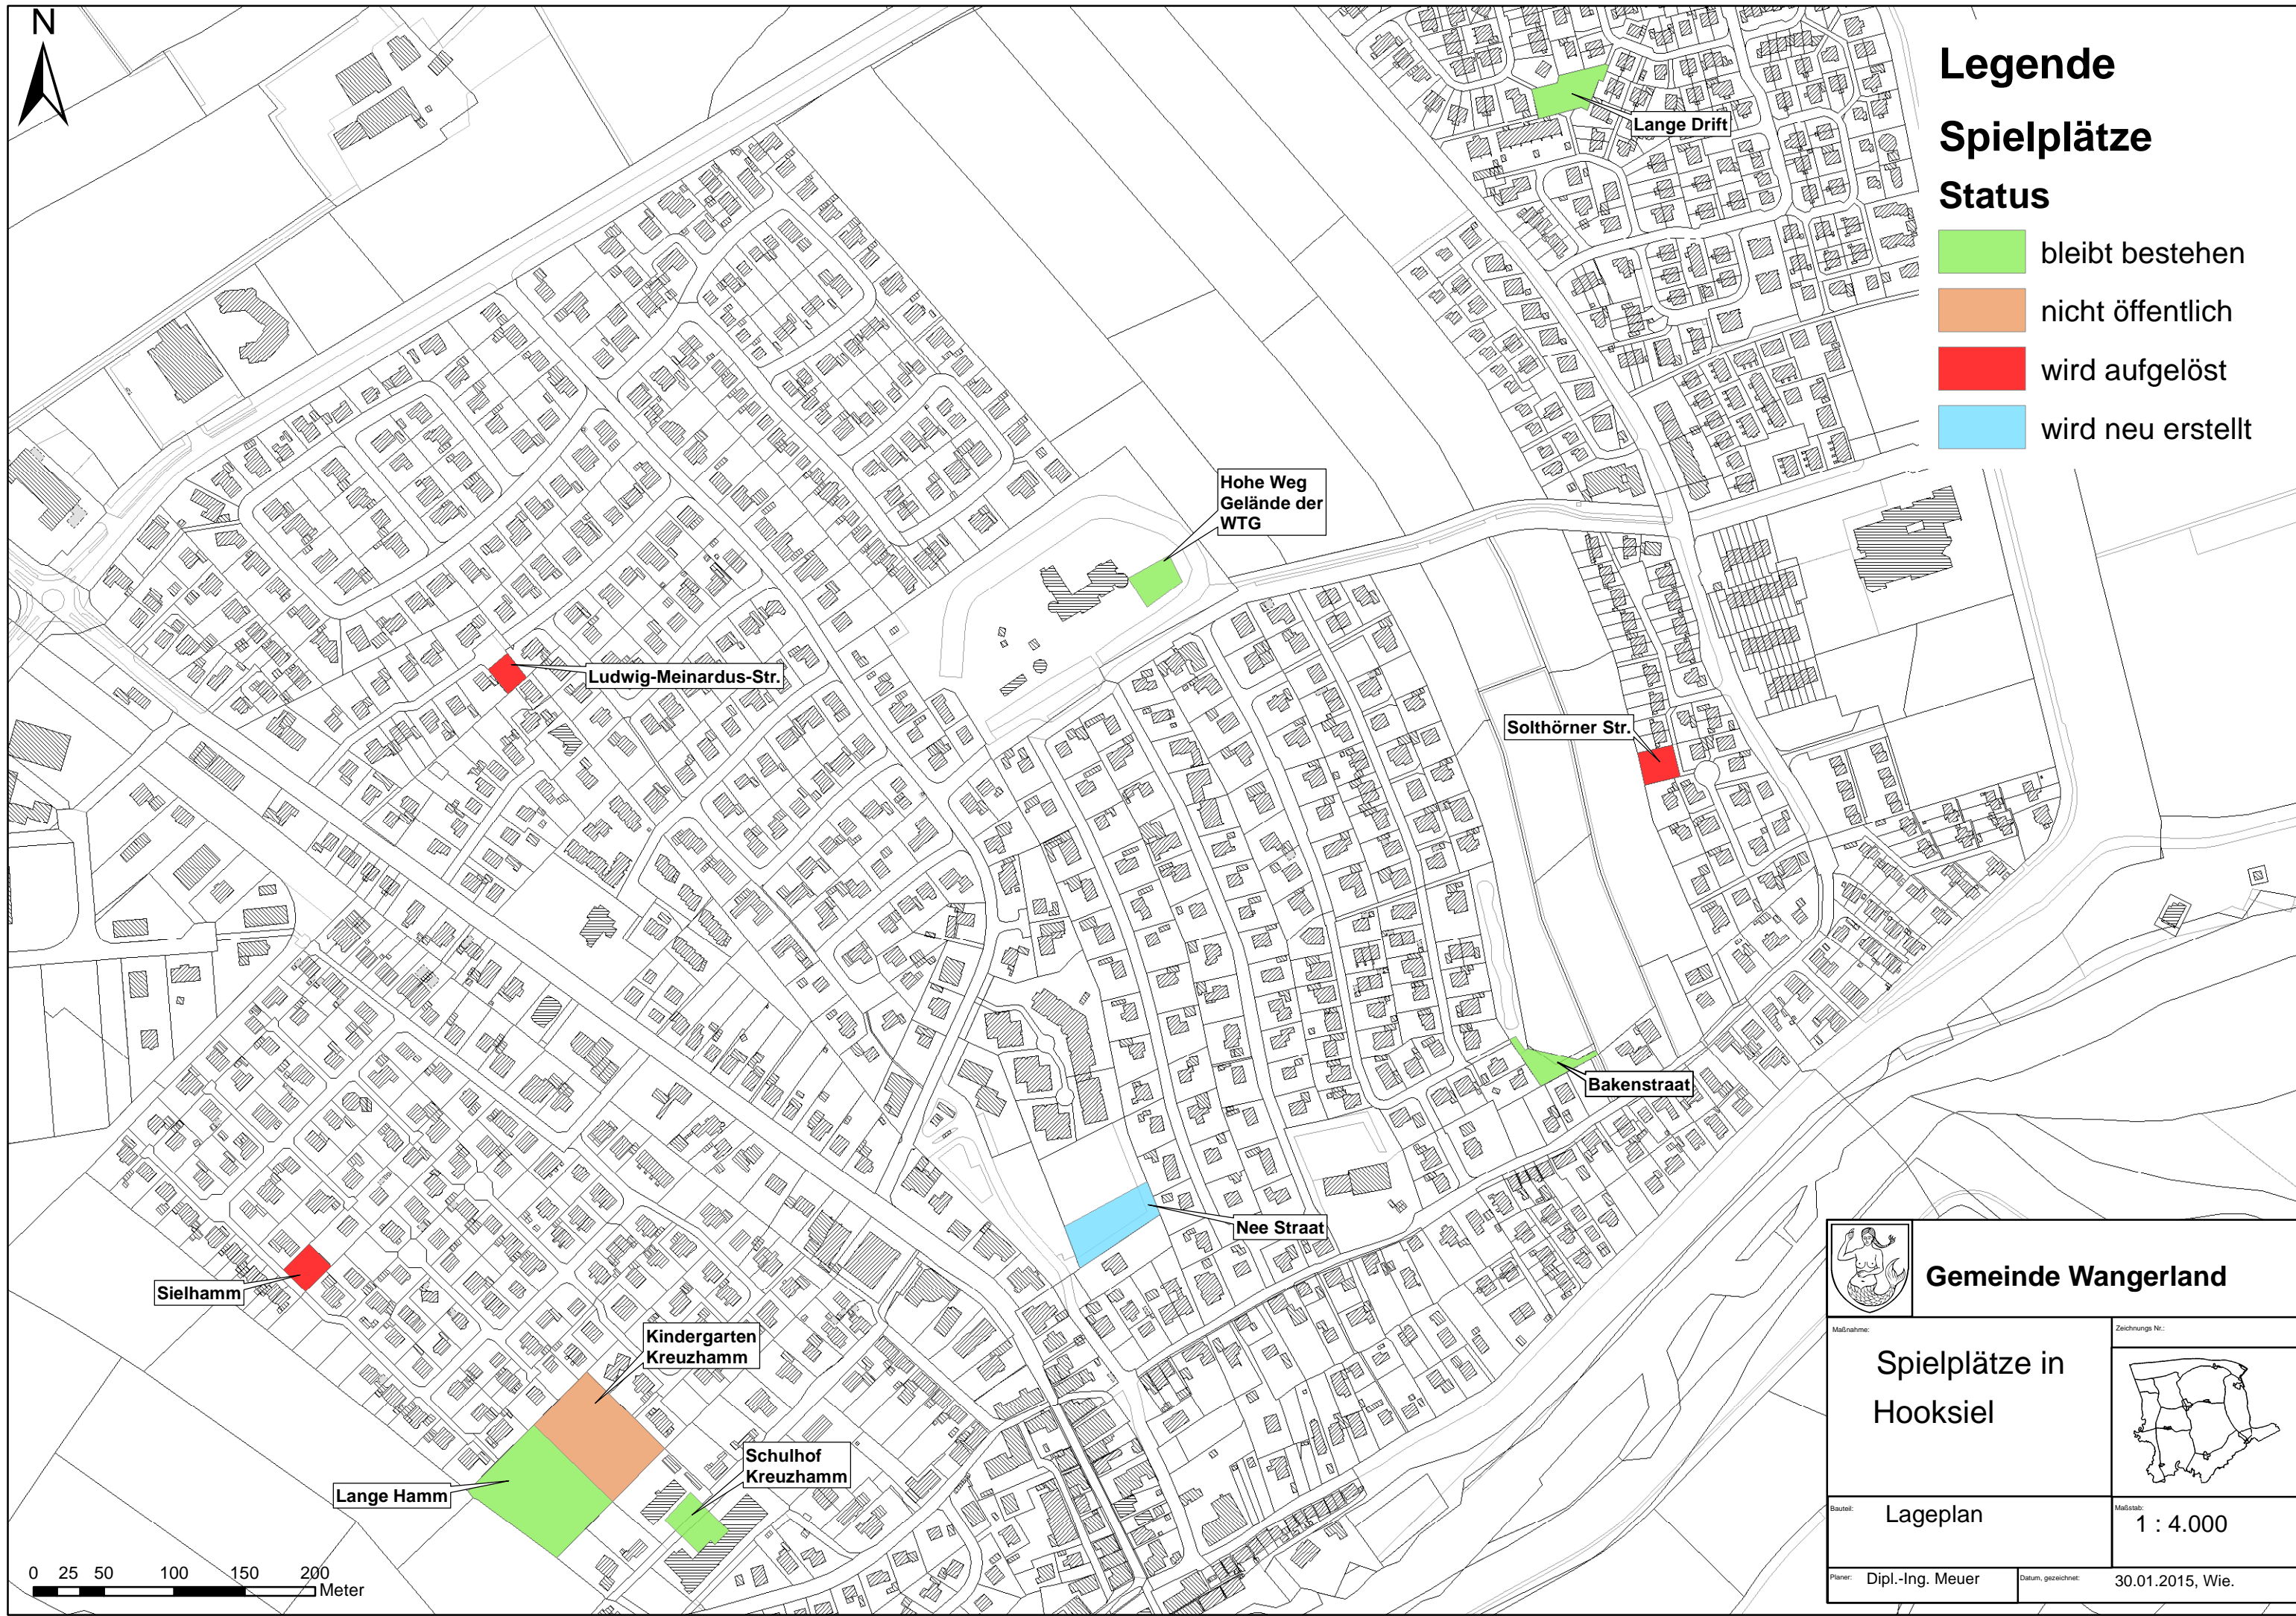

Legende

Spielplätze

Status

-  bleibt bestehen
-  nicht öffentlich
-  wird aufgelöst
-  wird neu erstellt

Hohe Weg
Gelände der
WTG

Lange Drift

Ludwig-Meinardus-Str.

Solthörner Str.

Bakenstraat

Nee Straat

Sielhamm

Kindergarten
Kreuzhamm

Schulhof
Kreuzhamm

Lange Hamm

	Gemeinde Wangerland	
Maßnahme:	Spielfläche in Hooksiel	
Bauzeit:	Lageplan	Zeichnungs Nr.: 
Planer:	Dipl.-Ing. Meuer	Maßstab: 1 : 4.000
Datum, gezeichnet:	30.01.2015, Wie.	